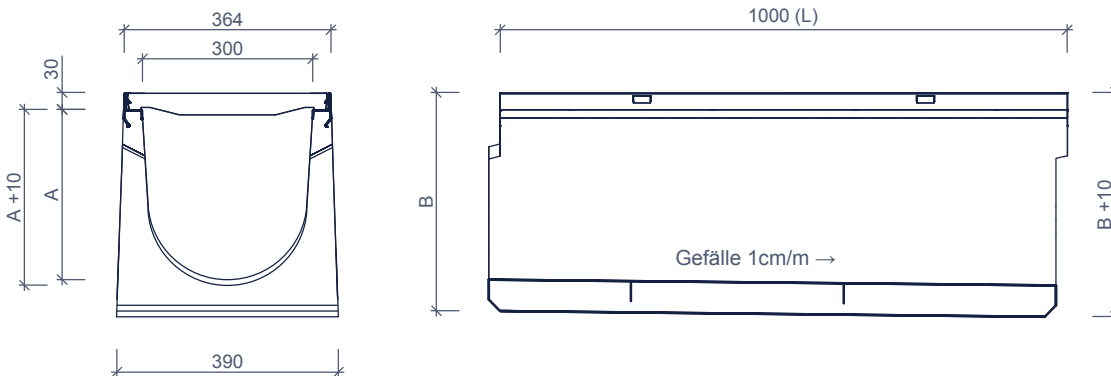

# KASTENRINNE AQUAWAY® CMG 300 mit Gefälle

Anwendung:  
Entwässerung für infrastrukturelle  
Anwendungsbereiche mit hoher Belastung  
und hoher erforderlicher  
Entwässerungsleistung

## Isometrie

## Vorderansicht & Längsschnitt

| Merkmale         |           |              |              | CMG 300 mit Gefälle |         |                           |
|------------------|-----------|--------------|--------------|---------------------|---------|---------------------------|
| Typ              | Länge (L) | Höhe innen A | Höhe außen C | Belastungsklasse    | Gewicht | Gitter Einlaufquerschnitt |
| CMG 300-1        | 1000mm    | 300/310mm    | 385/395mm    | D400                | 196kg   | 746/774cm <sup>2</sup>    |
| CMG 300-2        | 1000mm    | 310/320mm    | 395/405mm    | D400                | 204kg   | 774/803cm <sup>2</sup>    |
| CMG 300-3        | 1000mm    | 320/330mm    | 405/415mm    | D400                | 206kg   | 803/832cm <sup>2</sup>    |
| CMG 300-4        | 1000mm    | 330/340mm    | 415/425mm    | D400                | 209kg   | 832/861cm <sup>2</sup>    |
| CMG 300-5        | 1000mm    | 340/350mm    | 425/435mm    | D400                | 211kg   | 861/890cm <sup>2</sup>    |
| CMG 300-6        | 1000mm    | 350/360mm    | 435/445mm    | D400                | 211kg   | 890/920cm <sup>2</sup>    |
| CMG 300-7        | 1000mm    | 360/370mm    | 445/455mm    | D400                | 214kg   | 920/948cm <sup>2</sup>    |
| CMG 300-8        | 1000mm    | 370/380mm    | 455/465mm    | D400                | 216kg   | 948/977cm <sup>2</sup>    |
| CMG 300-9        | 1000mm    | 380/390mm    | 465/475mm    | D400                | 218kg   | 977/1006cm <sup>2</sup>   |
| CMG 300-10       | 1000mm    | 390/400mm    | 475/485mm    | D400                | 218kg   | 1006/1035cm <sup>2</sup>  |
| CMG 300 Endstück | 500mm     | 300mm        | 385mm        | D400                | 165kg   | 744cm <sup>2</sup>        |

Abmessungen in mm - Änderungen vorbehalten