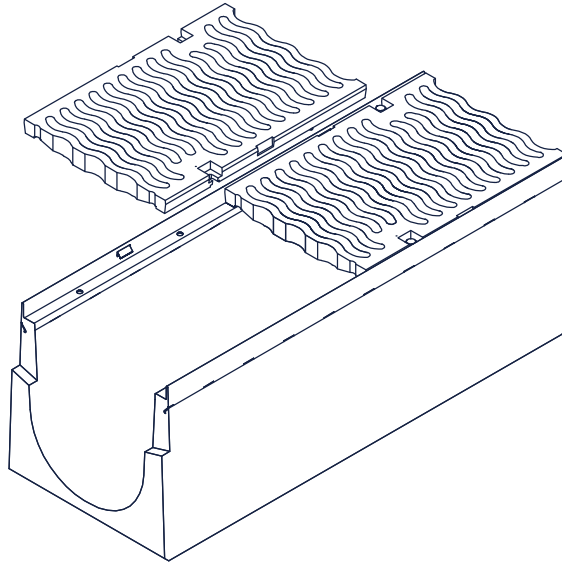

# KASTENRINNE AQUAWAY® CMG 300 mit Gefälle

Anwendung:  
Entwässerung für infrastrukturelle  
Anwendungsbereiche mit hoher Belastung  
und hoher erforderlicher  
Entwässerungsleistung

## Isometrie

## Vorderansicht & Längsschnitt

| Merkmale         |           |              |              | CMG 300 mit Gefälle |         |                           |
|------------------|-----------|--------------|--------------|---------------------|---------|---------------------------|
| Typ              | Länge (L) | Höhe innen A | Höhe außen C | Belastungsklasse    | Gewicht | Gitter Einlaufquerschnitt |
| CMG 300-1        | 1000mm    | 300/310mm    | 385/395mm    | D400                | 196kg   | 746/774cm <sup>2</sup>    |
| CMG 300-2        | 1000mm    | 310/320mm    | 395/405mm    | D400                | 204kg   | 774/803cm <sup>2</sup>    |
| CMG 300-3        | 1000mm    | 320/330mm    | 405/415mm    | D400                | 206kg   | 803/832cm <sup>2</sup>    |
| CMG 300-4        | 1000mm    | 330/340mm    | 415/425mm    | D400                | 209kg   | 832/861cm <sup>2</sup>    |
| CMG 300-5        | 1000mm    | 340/350mm    | 425/435mm    | D400                | 211kg   | 861/890cm <sup>2</sup>    |
| CMG 300-6        | 1000mm    | 350/360mm    | 435/445mm    | D400                | 211kg   | 890/920cm <sup>2</sup>    |
| CMG 300-7        | 1000mm    | 360/370mm    | 445/455mm    | D400                | 214kg   | 920/948cm <sup>2</sup>    |
| CMG 300-8        | 1000mm    | 370/380mm    | 455/465mm    | D400                | 216kg   | 948/977cm <sup>2</sup>    |
| CMG 300-9        | 1000mm    | 380/390mm    | 465/475mm    | D400                | 218kg   | 977/1006cm <sup>2</sup>   |
| CMG 300-10       | 1000mm    | 390/400mm    | 475/485mm    | D400                | 218kg   | 1006/1035cm <sup>2</sup>  |
| CMG 300 Endstück | 500mm     | 300mm        | 385mm        | D400                | 165kg   | 744cm <sup>2</sup>        |

Abmessungen in mm - Änderungen vorbehalten